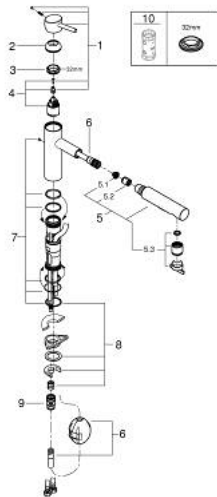

## 30 273 DC1 **CONCETTO EINHAND-SPÜLTISCHBATTERIE, 1/2"**

### PRODUKTBESCHREIBUNG

- Farbe: supersteel
- mittelhoher Auslauf
- Einlochmontage
- GROHE Long-Life Oberfläche
- GROHE SilkMove 35 mm Keramikkartusche
- herausziehbare Dual Spülbrause
- Umstellung: Laminarstrahl/SpeedClean Brausestrahl
- automatische Rückstellung auf Laminarstrahl
- Metallbrause
- variabel einstellbare Mengenbegrenzung
- schwenkbarer Gussauslauf
- Schwenkbereich 100°
- Eigensicher gegen Rückfließen
- flexible Anschlussschläuche
- Schnell-Montage-System
- Maximaler Durchfluss (bei 3 bar): 7,5 l/min

## 30 273 DC1 **CONCETTO EINHAND-SPÜLTISCHBATTERIE, 1/2"**

**ERSATZTEILE**, November 2015 – September 2023

- 1: Hebel (Bestell-Nr. 46822DC0)
  - 2: Kappe (Bestell-Nr. 46492DC0)
  - 3: Schraubring (Bestell-Nr. 46815000)
  - 4: Kartusche (Bestell-Nr. 46374000)
  - 5: Spülbrause (Bestell-Nr. 46926DC0)
  - 5.1: Sieb (Bestell-Nr. 0676800M)
  - 5.2: Rückflussverhinderer (Bestell-Nr. 08565000)
  - 5.3: Strahlregler (Bestell-Nr. 48275000)
  - 6: Schlauch für Spültischbatterien mit herausziehbarer Dual Spülbrause oder Mousseauslauf (Bestell-Nr. 48293000)
  - 7: Dichtungsset (Bestell-Nr. 46760000)
  - 8: Gegenverschraubung (Bestell-Nr. 46346000)
  - 9: Schnappkupplung (Bestell-Nr. 46338000)
  - 10: Steckschlüssel (Bestell-Nr. 19332000)\*
- \*Sonderzubehör