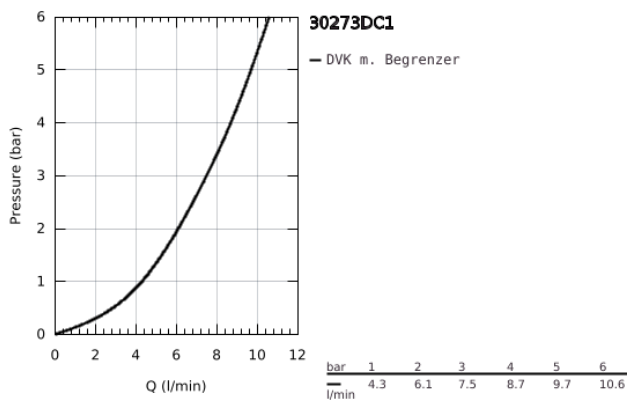

## 30 273 DC1 **CONCETTO EINHAND-SPÜLTISCHBATTERIE, 1/2"**

### PRODUKTBESCHREIBUNG

- Farbe: supersteel
- mittelhoher Auslauf
- Einlochmontage
- GROHE Long-Life Oberfläche
- GROHE SilkMove 35 mm Keramikkartusche
- herausziehbare Dual Spülbrause
- Umstellung: Laminarstrahl/SpeedClean Brausestrahl
- automatische Rückstellung auf Laminarstrahl
- Metallbrause
- variabel einstellbare Mengenbegrenzung
- schwenkbarer Gussauslauf
- Schwenkbereich 100°
- Eigensicher gegen Rückfließen
- flexible Anschlussschläuche
- Schnell-Montage-System
- Maximaler Durchfluss (bei 3 bar): 7,5 l/min