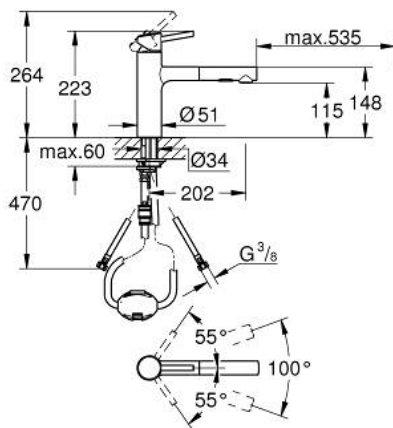

## 30 273 DC1 **CONCETTO EINHAND-SPÜLTISCHBATTERIE, 1/2"**

### PRODUKTBESCHREIBUNG

- Farbe: supersteel
- mittelhoher Auslauf
- Einlochmontage
- GROHE Long-Life Oberfläche
- GROHE SilkMove 35 mm Keramikkartusche
- herausziehbare Dual Spülbrause
- Umstellung: Laminarstrahl/SpeedClean Brausestrahl
- automatische Rückstellung auf Laminarstrahl
- Metallbrause
- variabel einstellbare Mengenbegrenzung
- schwenkbarer Gussauslauf
- Schwenkbereich 100°
- Eigensicher gegen Rückfließen
- flexible Anschlussschläuche
- Schnell-Montage-System
- Maximaler Durchfluss (bei 3 bar): 7,5 l/min

## 30 273 DC1 **CONCETTO EINHAND-SPÜLTISCHBATTERIE, 1/2"**

**ERSATZTEILE**, November 2015 – September 2023

- 1: Hebel (Bestell-Nr. 46822DC0)
  - 2: Kappe (Bestell-Nr. 46492DC0)
  - 3: Schraubring (Bestell-Nr. 46815000)
  - 4: Kartusche (Bestell-Nr. 46374000)
  - 5: Spülbrause (Bestell-Nr. 46926DC0)
  - 5.1: Sieb (Bestell-Nr. 0676800M)
  - 5.2: Rückflussverhinderer (Bestell-Nr. 08565000)
  - 5.3: Strahlregler (Bestell-Nr. 48275000)
  - 6: Schlauch für Spültischbatterien mit herausziehbarer Dual Spülbrause oder Mousseauslauf (Bestell-Nr. 48293000)
  - 7: Dichtungsset (Bestell-Nr. 46760000)
  - 8: Gegenverschraubung (Bestell-Nr. 46346000)
  - 9: Schnappkupplung (Bestell-Nr. 46338000)
  - 10: Steckschlüssel (Bestell-Nr. 19332000)\*
- \*Sonderzubehör